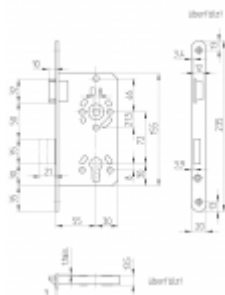

Produktový list

platný k 24. 8. 2024

luxusnikovani.cz
DELIVERED BY EFB