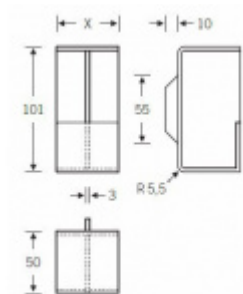

Mušle pro posuvné dveře FSB 42 4299, oblé rohy 40 mm

FSB

ID produktu: 22986

Mušle pro posuvné dveře instalovaná do hrany. Používá se zejména tam, kde lze dveře zasunout zcela do stěny. Tato mušle slouží pro opětovné vytažení dveřního křídla z kapsy.

Dostupné pro různé tloušťky dveří.

Materiál: nerez kartáčovaná

Vaše cena bez DPH

78,21 €

Vaše cena s DPH

94,64 €

Zobrazit produkt