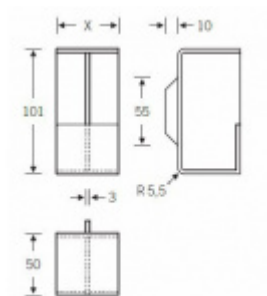

Mušle pro posuvné dveře FSB 42 4299, oblé rohy 40 mm

FSB

ID produktu: 22986

Mušle pro posuvné dveře instalovaná do hrany. Používá se zejména tam, kde lze dveře zasunout zcela do stěny. Tato mušle slouží pro opětovné vytažení dveřního křídla z kapsy.

Dostupné pro různé tloušťky dveří.

Materiál: nerez kartáčovaná

Vaše cena bez DPH

1 838 Kč

Vaše cena s DPH

2 223,98 Kč

Zobrazit produkt