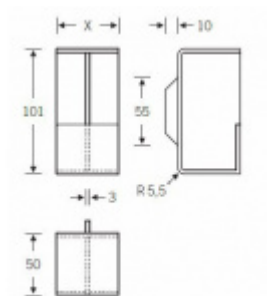

Mušle pro posuvné dveře FSB 42 4299, oblé rohy 60 mm

FSB

ID produktu: 22985

Mušle pro posuvné dveře instalovaná do hrany. Používá se zejména tam, kde lze dveře zasunout zcela do stěny. Tato mušle slouží pro opětovné vytažení dveřního křídla z kapsy.

Dostupné pro různé tloušťky dveří.

Materiál: nerez kartáčovaná

Vaše cena bez DPH

83,74 €

Vaše cena s DPH

101,33 €

Zobrazit produkt