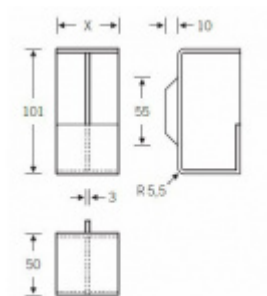

Mušle pro posuvné dveře FSB 42 4299, oblé rohy 60 mm

FSB

ID produktu: 22985

Mušle pro posuvné dveře instalovaná do hrany. Používá se zejména tam, kde lze dveře zasunout zcela do stěny. Tato mušle slouží pro opětovné vytažení dveřního křídla z kapsy.

Dostupné pro různé tloušťky dveří.

Materiál: nerez kartáčovaná

Vaše cena bez DPH

1 968 Kč

Vaše cena s DPH

2 381,29 Kč

Zobrazit produkt