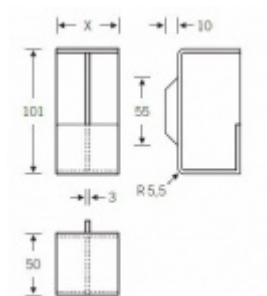

## Mušle pro posuvné dveře FSB 42 4299, oblé rohy 55 mm

**FSB**

ID produktu: 22984

Mušle pro posuvné dveře instalovaná do hrany. Používá se zejména tam, kde lze dveře zasunout zcela do stěny. Tato mušle slouží pro opětovné vytažení dveřního křídla z kapsy.

Dostupné pro různé tloušťky dveří.

Materiál: nerez kartáčovaná

**Vaše cena bez DPH**

**83,74 €**

Vaše cena s DPH

101,33 €

Zobrazit produkt