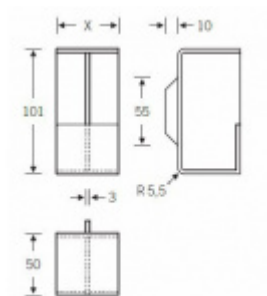

Mušle pro posuvné dveře FSB 42 4299, oblé rohy 55 mm

FSB

ID produktu: 22984

Mušle pro posuvné dveře instalovaná do hrany. Používá se zejména tam, kde lze dveře zasunout zcela do stěny. Tato mušle slouží pro opětovné vytažení dveřního křídla z kapsy.

Dostupné pro různé tloušťky dveří.

Materiál: nerez kartáčovaná

Vaše cena bez DPH

1 968 Kč

Vaše cena s DPH

2 381,29 Kč

Zobrazit produkt