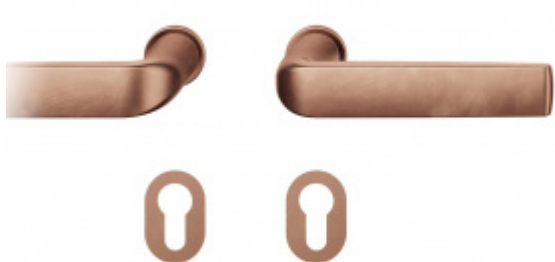

## FSB 15 1267 Plug-in Bronz masivní, Cylindrická vložka

**FSB**

ID produktu: 22812

Zapuštěná dveřní klika pro interiérové dveře.

Design: Design: Hartmut Weise

- Minimalistický design kování díky speciální rozetě s průměrem pouze 30 mm.
- Ideální je použití zapuštěného kování FSB společně se skrytými panty a magnetickými zámky na bezfalcových dveřích.
- Jednoduchá montáž umožňuje instalovat zapuštěné dveřní kování na všechny typy interiérových dveří.
- Možno objednat bez rozet pro klíč.
- Imbusový šroub kliky instalovaný vespodu.

Sada obsahuje pár klik, spojovací materiál, čtyřhran, případně zámkové rozety.

Spojovací materiál a čtyřhran je určen pro tloušťku dveří 39-48 mm. Pro jinou tloušťku je spojovací materiál na objednávku.

Kování s WC zamykáním je standardně dodáváno s redukcí čtyřhranu 6/8 mm. WC klička je tedy kompatibilní s WC zámky 6 mm a 8 mm.

Tento model kování je možné dodat v barvách [Les Couleurs® Le Corbusier](#).

Na objednání lze dodat kování vyrobené z hliníku v různých barevných odstínech.

Eloxáž hliníku - černá, mosaz, bronz. Detaily [zde](#).

Hliník v barvě dle RAL - bílá, černá, šedá a další. Detaily [zde](#).