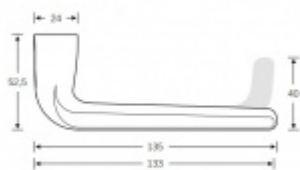

Produktový list

platný k 24. 8. 2024

luxusnikovani.cz
DELIVERED BY EFB

FSB 15 1267 Plug-in

FSB

Zapuštěná dveřní klika pro interiérové dveře.

Design: Design: Hartmut Weise

- Minimalistický design kování díky speciální rozetě s průměrem pouze 30 mm.
- Ideální je použití zapuštěného kování FSB společně se skrytými panty a magnetickými zámky na bezfalcových dveřích.
- Jednoduchá montáž umožňuje instalovat zapuštěné dveřní kování na všechny typy interiérových dveří.
- Možno objednat bez rozet pro klíč.
- Imbusový šroub kliky instalovaný vespodu.

Sada obsahuje pár klik, spojovací materiál, čtyřhran, případně zámkové rozety.

Spojovací materiál a čtyřhran je určen pro tloušťku dveří 39-48 mm. Pro jinou tloušťku je spojovací materiál na objednávku.

Kování s WC zamykáním je standardně dodáváno s redukcí čtyřhranu 6/8 mm. WC klička je tedy kompatibilní s WC zámky 6 mm a 8 mm.

Tento model kování je možné dodat v barvách [Les Couleurs®](#) [Le Corbusier](#).

Barevný odstín a detailní informace o možnosti výběru barvy z palety Les Couleurs® Le Corbusier naleznete v tomto odkazu:

<https://www.luxusnikovani.cz/corbusier>

Cena kování v barvě Les Coleurs je kalkulována jako příplatek +45% ke standardní ceně kování v eloxovaném hliníku.

Na objednání lze dodat kování vyrobené z hliníku v různých