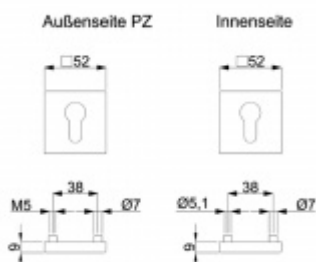

Sada kování obsahuje spojovací materiál a čtyřhran pro tloušťku dveří 38-42 mm.

Větší tloušťka dveří je možná dle zadání. Příplatek cca 100,- Kč / sada

Čtyřhran u WC zamykání má standardně rozměr 8x8 mm. Na poptání lze změnit na 6 mm.