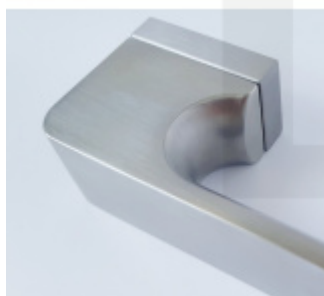

Produktový list

platný k 24. 8. 2024

luxusnikovani.cz
DELIVERED BY EFB

Südmetall Prestige Quad-R, TopSpeed

Sada kování pro interiérové dveře.

Klika je osazena pevně na rozetě s bajonetovým mechanismem.

Kování je vyrobeno z mosazi s povrchem PVD nerez vzhled.

Nerez vzhled PVD je se zárukou 20 let na povrchovou úpravu.

Kování je možné použít také pro interiérové dveře s vysokým zatížením ve veřejných objektech.

- Ocelová konstrukce pod rozetami
- Extrémně rychlá a bezchybná montáž
- Klika pevně spojená s rozetou a pružinovým mechanismem.

Sada kování obsahuje spojovací materiál a čtyřhran pro tloušťku dveří 38-42 mm.

Větší tloušťka dveří je možná dle zadání. Příplatek cca 100,- Kč / sada

Čtyřhran u WC zamykání má standardně rozměr 8x8 mm. Na poptání lze změnit na 6 mm.