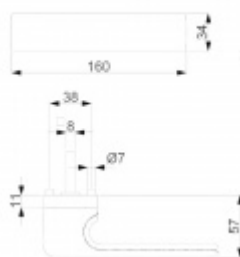

Sada kování obsahuje spojovací materiál a čtyřhran pro tloušťku dveří 38-42 mm.

Větší tloušťka dveří je možná dle zadání. Příplatek cca 100,- Kč / sada

Čtyřhran u WC zamykání má standardně rozměr 8x8 mm. Na poptání lze změnit na 6 mm.