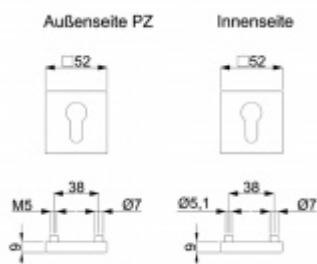

Sada kování obsahuje spojovací materiál a čtyřhran pro tloušťku dveří 38-42 mm.

Větší tloušťka dveří je možná dle zadání. Příplatek cca 100,- Kč / sada

Čtyřhran u WC zamykání má standardně rozměr 8x8 mm. Na poptání lze změnit na 6 mm.