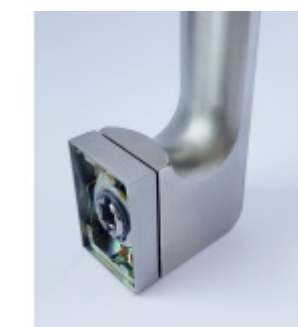

## Südmetal Prestige Quad-R, TopSpeed

Sada kování pro interiérové dveře.

Klika je osazena pevně na rozetě s bajonetovým mechanismem.

Kování je vyrobeno z mosazi s povrchem PVD nerez vzhled.

**Nerez vzhled PVD je se zárukou 20 let na povrchovou úpravu.**

Kování je možné použít také pro interiérové dveře s vysokým zatížením ve veřejných objektech.

- Ocelová konstrukce pod rozetami
- Extrémně rychlá a bezchybná montáž
- Klika pevně spojená s rozetou a pružinovým mechanismem.

Sada kování obsahuje spojovací materiál a čtyřhran pro tloušťku dveří 38-42 mm.

Větší tloušťka dveří je možná dle zadání. Příplatek cca 100,- Kč / sada

Čtyřhran u WC zamykání má standardně rozměr 8x8 mm. Na poptání lze změnit na 6 mm.