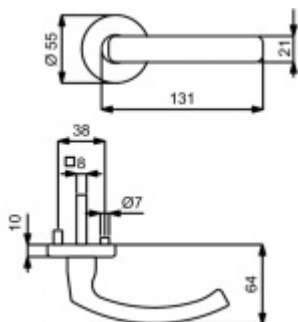

Klika je osazena pevně na rozetě s bajonetovým mechanismem.

Kování je vyrobeno z kartáčované nerez.

Kování je možné použít také pro interiérové dveře s vysokým zatížením ve veřejných objektech.

Testováno na 1,2 milionu otevíracích cyklů.

Sada kování obsahuje spojovací materiál a čtyřhran pro tloušťku dveří 38-42 mm.

Větší tloušťka dveří je možná dle zadání. Příplatek cca 100,- Kč / sada

Čtyřhran u WC zamykání má standardně rozměr 8x8 mm. Na poptání lze změnit na 6 mm.