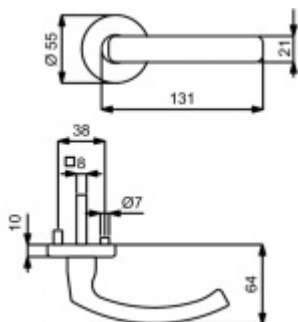

Kování je vyrobeno z kartáčované nerez.

Kování je možné použít také pro interiérové dveře s vysokým zatížením ve veřejných objektech.

Sada kování obsahuje spojovací materiál a čtyřhran pro tloušťku dveří 38-42 mm.

Větší tloušťka dveří je možná dle zadání. Příplatek cca 100,- Kč / sada

Čtyřhran u WC zamykání má standardně rozměr 8x8 mm. Na poptání lze změnit na 6 mm.