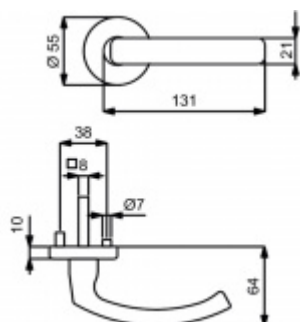

Produktový list

platný k 4. 11. 2024

luxusnikovani.cz
DELIVERED BY EFB

Südmetal Cintre-R, nerez, TopSpeed

Sada kování pro interiérové dveře v objektovém standardu dle EN 1906 (3. třída)

Klika je osazena pevně na rozetě s bajonetovým mechanismem.

Kování je vyrobeno z kartáčované nerezi.

Kování je možné použít také pro interiérové dveře s vysokým zatížením ve veřejných objektech.

Testováno na 1,2 milionu otevíracích cyklů.

- 12 let záruka na funkci
- Objektové provedení i pro standardní interiérové dveře
- Ocelová konstrukce pod rozetami
- Extrémně rychlá a bezchybná montáž
- Klika pevně spojená s rozetou a pružinovým mechanismem.

Sada kování obsahuje spojovací materiál a čtyřhran pro tloušťku dveří 38-42 mm.

Větší tloušťka dveří je možná dle zadání. Příplatek cca 100,- Kč / sada

Čtyřhran u WC zamykání má standardně rozměr 8x8 mm. Na poptání lze změnit na 6 mm.