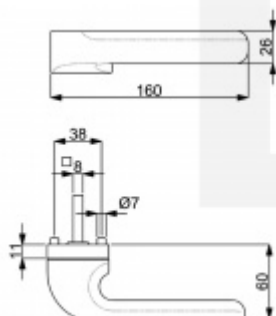

Produktový list

platný k 5. 7. 2024

luxusnikovani.cz
DELIVERED BY EFB

Südmetal Glory Quad-R, černá, TopSpeed

Sada kování pro interiérové dveře.

Klika je osazena pevně na rozetě s bajonetovým mechanismem.

Rozměr čtyřhranu je 8 mm.

Sada kování obsahuje spojovací materiál a čtyřhran pro tloušťku dveří 38-42 mm.

Větší tloušťka dveří je možná dle zadání. Příplatek cca 100,- Kč / sada

Černá matná

[Südmetail Glory Quad-R, černá, TopSpeed](#)
[Černá matná, Bez rozety/otvoru pro klíč, klika / klika](#)