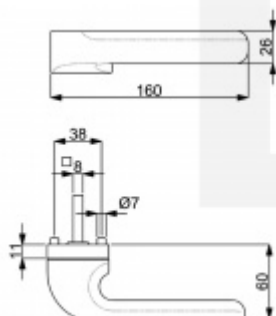

Produktový list

platný k 24. 8. 2024

luxusnikovani.cz
DELIVERED BY EFB

Südmetal Glory Quad-R, černá, TopSpeed

Sada kování pro interiérové dveře.

Klika je osazena pevně na rozetě s bajonetovým mechanismem.

Rozměr čtyřhranu je 8 mm.

Sada kování obsahuje spojovací materiál a čtyřhran pro tloušťku dveří 38-42 mm.

Větší tloušťka dveří je možná dle zadání. Příplatek cca 100,- Kč / sada

Černá matná

[Südmetail Glory Quad-R, černá, TopSpeed Černá matná, Bez rozety/otvoru pro klíč, klika / klika](#)