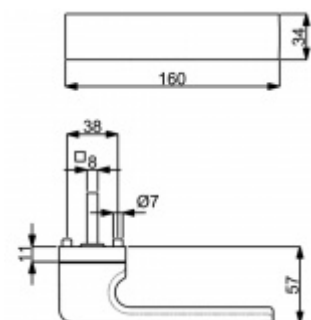

Produktový list

platný k 2. 10. 2024

luxusnikovani.cz
DELIVERED BY EFB

Südmetall Prestige Quad-R, černá, TopSpeed

Sada kování pro interiérové dveře.

Klika je osazena pevně na rozetě s bajonetovým mechanismem.

Rozměr čtyřhranu je 8 mm.

Kování je vyrobeno z nerezů v povrchové úpravě černá matná.

Kování je možné použít také pro interiérové dveře s vysokým zatížením ve veřejných objektech.

- Objektové provedení i pro standardní interiérové dveře
- Ocelová konstrukce pod rozetami
- Extrémně rychlá a bezchybná montáž
- Klika pevně spojená s rozetou a pružinovým mechanismem.

Sada kování obsahuje spojovací materiál a čtyřhran pro tloušťku dveří 38-42 mm.

Větší tloušťka dveří je možná dle zadání. Příplatek cca 100,- Kč / sada