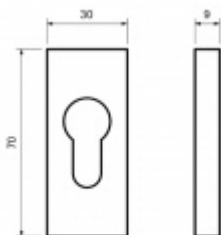

## Obdélníková rozeta Súdmetall rectangle PZ, nerez

ID produktu: 22652

Oválná rozeta pro vstupní dveře.

Nasouvací rozeta, demontáž možná pouze po sejmutí vložky

Materiál: nerez kartáčovaná s kovovou konstrukcí

Vnější přesah vložky: 7-10 mm

**Vaše cena bez DPH**

**23,4 €**

Vaše cena s DPH

28,32 €

Zobrazit produkt