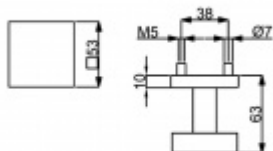

## Koule pro vstupní dveře, hranatá, Černá ocel

ID produktu: 22650

Koule pro vstupní dveře

Závity M5

Povrch černá ocel

**Vaše cena bez DPH**

**85,45 €**

Vaše cena s DPH