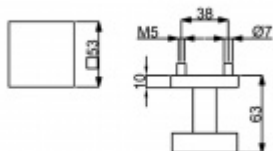

Koule pro vstupní dveře, hranatá, Černá ocel

ID produktu: 22650

Koule pro vstupní dveře

Závity M5

Povrch černá ocel

Vaše cena bez DPH

2 008 Kč

Vaše cena s DPH