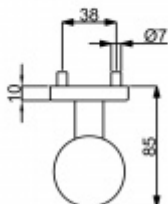

Koule pro vstupní dveře, Černá ocel pevná koule

ID produktu: 22649

Koule pro vstupní dveře

Závity M5

Povrch černá ocel

Vaše cena bez DPH

75,71 €

Vaše cena s DPH