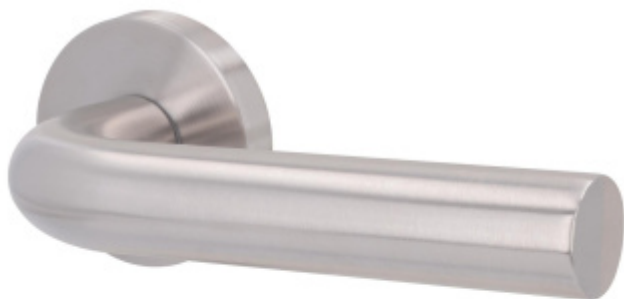

Produktový list

platný k 25. 8. 2024

luxusnikovani.cz
DELIVERED BY EFB

Südmetail Patrik III-R, nerez, TopSpeed Obyčejný klíč, klika / klika

ID produktu: 22647

Sada kování pro interiérové dveře v objektovém standardu dle EN 1906 (3. třída)

Klika je osazena pevně na rozetě s bajonetovým mechanismem.

Kování je vyrobeno z kartáčované nerez. Průměr těla kliky je 22 mm.

Kování je možné použít také pro interiérové dveře s vysokým zatížením ve veřejných objektech.

Testováno na 1,2 milionu otevíracích cyklů.

- 12 let záruka na funkci
- Objektové provedení i pro standardní interiérové dveře
- Ocelová konstrukce pod rozetami
- Extrémně rychlá a bezchybná montáž
- Klika pevně spojená s rozetou a pružinovým mechanismem.

Sada kování obsahuje spojovací materiál a čtyřhran pro tloušťku dveří 38-42 mm.

Větší tloušťka dveří je možná dle zadání. Příplatek cca 100,- Kč / sada

Čtyřhran u WC zamykání má standardně rozměr 8x8 mm. Na poptání lze změnit na 6 mm.