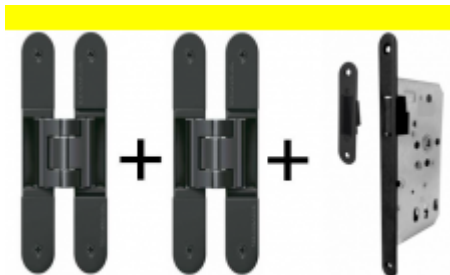

**Sada pantů Tectus 240
3D N a Magnetického
zámku EFB, černá
barva**

OD 92,43 €

Produkt je skladem