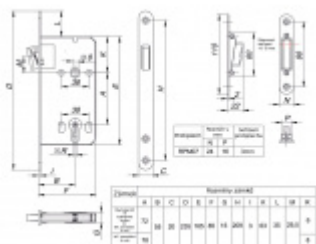

Magnetický zámek EFB černý, stavitelný protiplech

EFB

Magnetický zámek včetně stavitelného protiplechu

K zámku je dodáván seřizovatelný protiplech. Seřízení +/- 3 mm horizontálně.

Čelo: 235 X 20 mm, černý matný povrch

Vrchní ořech 8 mm

Povrchová úprava čela zámku a protiplechu: černá matná

Zámek je pravolevý.

Pro obyčejný klíč, fab vložku a wc uzamykání

Rozteč 72 mm: obyčejný klíč, vložka, WC 6 mm

Rozteč 78 mm: WC 8 mm

Magnetický zámek nelze použít pro instalaci v ocelových zárubních.

Zámek nelze použít u dveří s pevnou koulí.

Pro správné používání magnetických zámků, prosím, důkladně prostudujte přiložený návod na použití!

Magnetické zámky EFB doporučujeme použít do privátních projektů se standardním zatížením provozu dveří.

Magnetický zámek byl klasifikován s ohledem na normu EN 12209:2005

Uvedená cena je za komplet zámek + protiplech + klíč + vruty s černou hlavou.