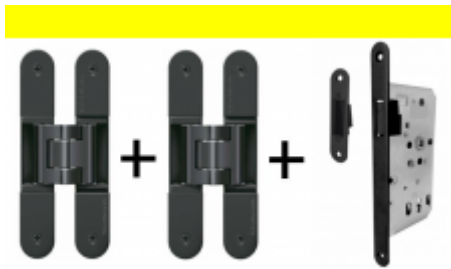

## PODOBNÉ PRODUKTY

**Magnetický zámek EFB,  
stavitelný protiplech  
nerez**

**OD 15,11 €**

více jak 10 ks

**Sada pantů Tectus 240  
3D N a Magnetického  
zámku EFB, černá  
barva**

**OD 92,43 €**

Produkt je skladem