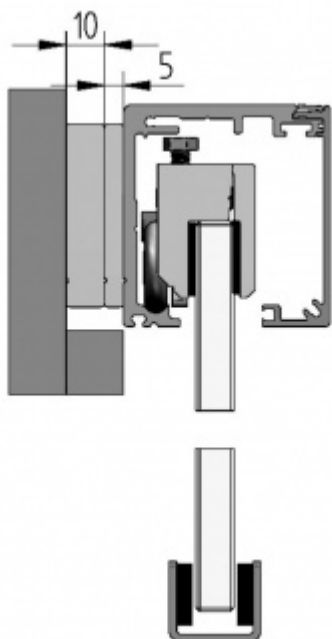

Produktový list

platný k 22. 7. 2024

luxusnikovani.cz
DELIVERED BY EFB

Lišta pro odsazení profilu Graz

Lišta se používá pro odsazení profilu posuvného kování Graz v případě, že jsou dveře instalovány na stěnu ve které je osazená těsnící lišta (soklová) u podlahy.

Tato lišta odsadí profil od stěny a sokl není nutné ostraňovat.

Délka dle výběru.

Hliník povrch F9 nerez

!! Při délce lišty přesahující 2100 mm bude dopravné kalkulováno individuálně. Cenu za dopravu sdělíme po objednání případně jí můžete poptat předem. Dopravné je realizováno přímo z výrobního závodu v zahraničí !!

5 mm

[Lišta pro odsazení profilu Graz 5 mm, 2000 mm](#)

DETAIL

Termín bude prověřen u dodavatele

1 916 Kč bez DPH
2 318,36 Kč s DPH

[Lišta pro odsazení profilu Graz 5 mm, 2400 mm](#)

DETAIL

Termín bude prověřen u dodavatele