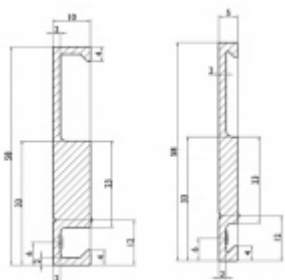

Produktový list

platný k 22. 7. 2024

luxusnikovani.cz
DELIVERED BY EFB

Lišta pro odsazení profilu Graz

Lišta se používá pro odsazení profilu posuvného kování Graz v případě, že jsou dveře instalovány na stěnu ve které je osazená těsnící lišta (soklová) u podlahy.

Tato lišta odsadí profil od stěny a sokl není nutné ostraňovat.

Délka dle výběru.

Hliník povrch F9 nerez

!! Při délce lišty přesahující 2100 mm bude dopravné kalkulováno individuálně. Cenu za dopravu sdělíme po objednání případně jí můžete poptat předem. Dopravné je realizováno přímo z výrobního závodu v zahraničí !!

5 mm

[Lišta pro odsazení profilu Graz 5 mm, 2000 mm](#)

DETAIL

Termín bude prověřen u dodavatele

1 916 Kč bez DPH
2 318,36 Kč s DPH

[Lišta pro odsazení profilu Graz 5 mm, 2400 mm](#)

DETAIL

Termín bude prověřen u dodavatele