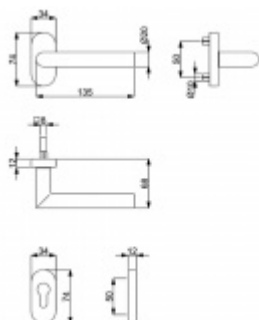

Produktový list

platný k 25. 8. 2024

luxusnikovani.cz
DELIVERED BY EFB

Klika s úzkou rozetou Südmetall Ronny II-R, TopSpeed, černá ocel Levé provedení

ID produktu: 22470

Kování na rámové dveře s vysokým zatížením.

Klika je pevně spojená s rozetou a pružinou.

Kování je klasifikováno dle EN 1906 ve 4. objektové třídě.

System TopSpeed umožňuje velmi jednoduchou a stabilní montáž eliminující chybu.

Uvedená cena je za 1/2 sady dle provedení včetně zámkové rozety.

Rozměr rozety: 74 x 34 x 10 mm

Materiál: nerez+ povrch Černá ocel

Vaše cena bez DPH

56,94 €

Vaše cena s DPH

68,89 €

Zobrazit produkt

PŘÍSLUŠENSTVÍ

**Koule na oválné rozetě,
nerez/černá, TopSpeed**

Süd-Metall

OD OD 76,3 €

5 pracovních dní

**Čtyřhran s drážkou 8
mm**

Süd-Metall

OD OD 2,98 €

5 pracovních dní