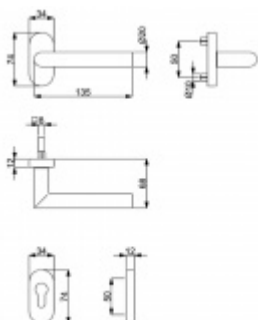

## Klika s úzkou rozetou Südmetall Ronny II-R, TopSpeed, černá ocel Levé provedení

ID produktu: 22470

Kování na rámové dveře s vysokým zatížením.

Klika je pevně spojená s rozetou a pružinou.

Kování je klasifikováno dle EN 1906 ve 4. objektové třídě.

System TopSpeed umožňuje velmi jednoduchou a stabilní montáž eliminující chybu.

Uvedená cena je za 1/2 sady dle provedení včetně zámkové rozety.

Rozměr rozety: 74 x 34 x 10 mm

Materiál: nerez+ povrch Černá ocel