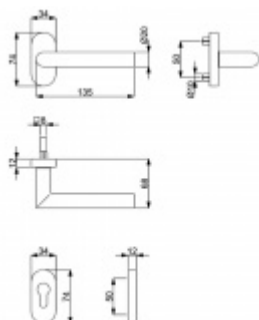

Produktový list

platný k 4. 11. 2024

luxusnikovani.cz
DELIVERED BY EFB

Klika s úzkou rozetou Südmetail Ronny II-R, TopSpeed, černá ocel Pravé provedení

ID produktu: 22469

Kování na rámové dveře s vysokým zatížením.

Klika je pevně spojená s rozetou a pružinou.

Kování je klasifikováno dle EN 1906 ve 4. objektové třídě.

System TopSpeed umožňuje velmi jednoduchou a stabilní montáž eliminující chybu.

Uvedená cena je za 1/2 sady dle provedení včetně zámkové rozety.

Rozměr rozety: 74 x 34 x 10 mm

Materiál: nerez+ povrch Černá ocel

Vaše cena bez DPH

54,61 €

Vaše cena s DPH

66,08 €

Zobrazit produkt

PŘÍSLUŠENSTVÍ

**Koule na oválné rozetě,
nerez/černá, TopSpeed**

Süd-Metall

OD OD 73,18 €

5 pracovních dní

**Čtyřhran s drážkou 8
mm**

Süd-Metall

OD OD 2,86 €

5 pracovních dní