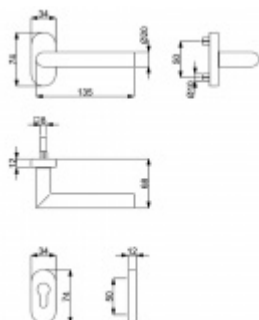

Produktový list

platný k 4. 11. 2024

luxusnikovani.cz
DELIVERED BY EFB

Klika s úzkou rozetou Südmetall Ronny II-R, TopSpeed, černá ocel Pravé provedení

ID produktu: 22469

Kování na rámové dveře s vysokým zatížením.

Klika je pevně spojená s rozetou a pružinou.

Kování je klasifikováno dle EN 1906 ve 4. objektové třídě.

System TopSpeed umožňuje velmi jednoduchou a stabilní montáž eliminující chybu.

Uvedená cena je za 1/2 sady dle provedení včetně zámkové rozety.

Rozměr rozety: 74 x 34 x 10 mm

Materiál: nerez+ povrch Černá ocel

Vaše cena bez DPH

1 338 Kč

Vaše cena s DPH

1 618,98 Kč

Zobrazit produkt

PŘÍSLUŠENSTVÍ

**Koule na oválné rozetě,
nerez/černá, TopSpeed**

Süd-Metall

OD OD 1 793 Kč

5 pracovních dní

**Čtyřhran s drážkou 8
mm**

Süd-Metall

OD OD 70 Kč

5 pracovních dní