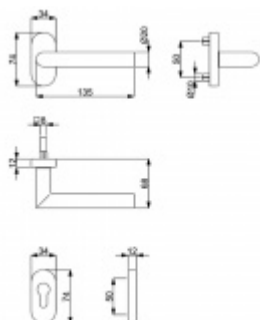

Produktový list

platný k 2. 10. 2024

luxusnikovani.cz
DELIVERED BY EFB

Klika s úzkou rozetou Südmetall Ronny II-R, TopSpeed, černá ocel

Kování na rámové dveře s vysokým zatížením.

Klika je pevně spojená s rozetou a pružinou.

Kování je klasifikováno dle EN 1906 ve 4. objektové třídě.

System TopSpeed umožňuje velmi jednoduchou a stabilní montáž eliminující chybu.

Uvedená cena je za 1/2 sady dle provedení včetně zámkové rozety.

Rozměr rozety: 74 x 34 x 10 mm

Materiál: nerez+ povrch Černá ocel

Levé provedení

[Klika s úzkou rozetou Südmetall Ronny II-R, TopSpeed, černá ocel
Levé provedení](#)

DETAIL

5 pracovních dní **56,94 € bez DPH**
68,89 € s DPH