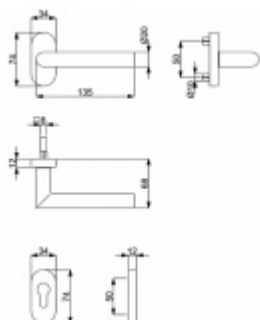

Produktový list

platný k 24. 8. 2024

luxusnikovani.cz
DELIVERED BY EFB

Klika s úzkou rozetou Südmetall Ronny II-R, TopSpeed, černá ocel

Kování na rámové dveře s vysokým zatížením.

Klika je pevně spojená s rozetou a pružinou.

Kování je klasifikováno dle EN 1906 ve 4. objektové třídě.

System TopSpeed umožňuje velmi jednoduchou a stabilní montáž eliminující chybu.

Uvedená cena je za 1/2 sady dle provedení včetně zámkové rozety.

Rozměr rozety: 74 x 34 x 10 mm

Materiál: nerez+ povrch Černá ocel

Levé provedení

[Klika s úzkou rozetou Südmetall Ronny II-R, TopSpeed, černá ocel](#)

[Levé provedení](#)

DETAIL

5 pracovních dní **1 338 Kč bez DPH**
1 618,98 Kč s DPH