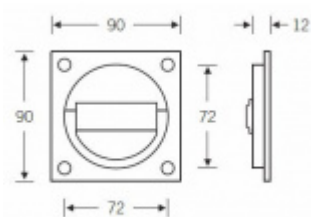

Produktový list

platný k 22. 7. 2024

luxusnikovani.cz
DELIVERED BY EFB

Mušle pro posuvné dveře FSB 42 4203, 90x90 mm

FSB

Mušle pro posuvné dveře. Může být použita i jako klasická klika na dveře.

Rozměr čtyřharnu v mušli je 8 mm.

Mušle se vyrábí v eloxovaném hliníku.

Dostupné jsou dvě verze: s otvorem pro čtyřhran a se čtyřhranem 8 mm pro tloučtku dveří 40 mm.

se čtyřhranem 8 mm

[Mušle pro posuvné dveře FSB 42 4203, 90x90 mm se čtyřhranem 8 mm](#)