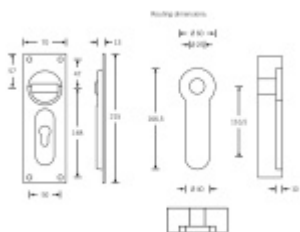

Produktový list

platný k 22. 7. 2024

luxusnikovani.cz
DELIVERED BY EFB

Mušle pro posuvné dveře FSB 42 4205

FSB

Mušle pro posuvné dveře. Může být použita i jako klasická klika na dveře.

Rozměr otvoru pro čtyřhran v mušli je 8 mm.

Mušle se vyrábí v eloxovaném hliníku.

Na objednání je možné mušli objednat s otvorem pro obvyčejný klíč nebo vložku.

72 mm

[Mušle pro posuvné dveře FSB 42 4205](#)
[72 mm](#)

DETAIL

Termín bude prověřen u dodavatele