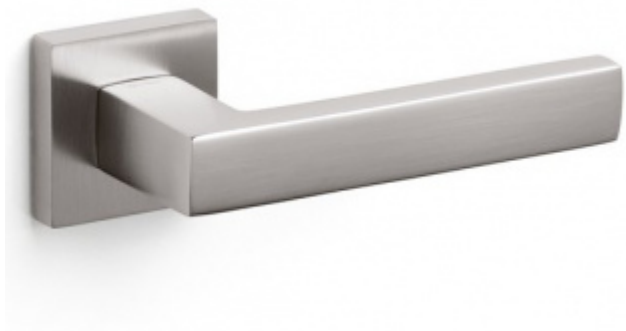

Produktový list

platný k 3. 11. 2024

luxusnikovani.cz
DELIVERED BY EFB

OLIVARI Planet Q Superfinish nerez satin, Cylindrická vložka

OLIVARI 

ID produktu: 22275

Design: Luca Casini

Pár klik na dveře včetně rozet pod kliku a pro klíč.

Materiál: masivní mosaz s povrchovými úpravami

Superfinish povrchy mají záruku 10 let na povrchovou úpravu.

Sada kování lze objednat také bez spodních rozet pro klíč nebo s WC kličkou.

Rozety s WC kličkou můžete vybrat [zde](#).

Rozety se standardně montují jednostranně pomocí vrtů. Lze objednat provedení montáž rozet skrze dveře a zámek. Tato varianta montáže je možná pouze pro ploché rozety s průměrem 51 mm.

Vaše cena bez DPH