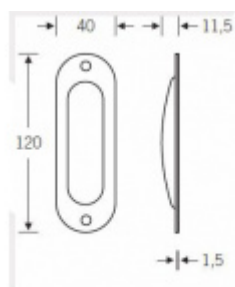

Produktový list

platný k 24. 8. 2024

luxusnikovani.cz
DELIVERED BY EFB

Mušle pro posuvné dveře FSB 42 4212

FSB

Mušle pro posuvné dveře

Vrtání: 87 x 28 x 10 mm

Otvor pro šrouby 3 mm

Na objednání je možné mušli objednat s otvorem pro obyčejný klíč nebo vložku.

Mušle se vyrábí v hliníku, nerezí, mosazi a bronzu.

Eloxovaný hliník

[Mušle pro posuvné dveře FSB 42 4212](#)
[Eloxovaný hliník, Cyklindrická vložka](#)

DETAIL

Termín bude prověřen u dodavatele

190 Kč bez DPH
229,9 Kč s DPH

[Mušle pro posuvné dveře FSB 42 4212](#)
[Eloxovaný hliník, Obyčejný klíč](#)

DETAIL

Termín bude prověřen u dodavatele

190 Kč bez DPH
229,9 Kč s DPH

[Mušle pro posuvné dveře FSB 42 4212](#)
[Eloxovaný hliník, Bez otvoru](#)

DETAIL

Termín bude prověřen u dodavatele

190 Kč bez DPH
229,9 Kč s DPH