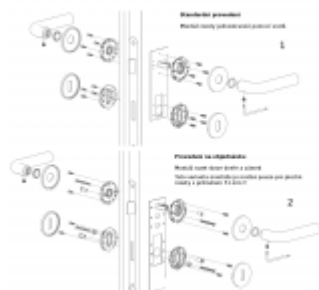

Superfinish povrchy mají záruku 10 let na povrchovou úpravu.

Sada kování lze objednat také bez spodních rozet pro klíč nebo s WC klíčkou.

Rozety s WC klíčkou můžete vybrat [zde](#).

Rozety se standardně montují jednostranně pomocí vrtů. Lze objednat provedení montáž rozet skrze dveře a zámek. Tato varianta montáže je možná pouze pro ploché rozety s průměrem 51 mm.