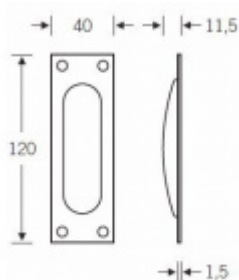

## Mušle pro posuvné dveře FSB 42 4211

**FSB**

Mušle pro posuvné dveře

Vrtání: 87 x 28 x 10 mm

Otvor pro šrouby 3 mm

Na objednání je možné mušli objednat s otvorem pro obyčejný klíč nebo vložku.

Mušle se vyrábí v hliníku, nerez, mosazi a bronzu.