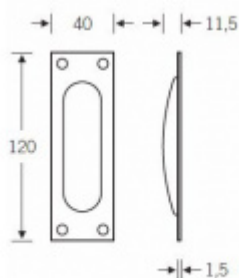

Produktový list

platný k 22. 7. 2024

luxusnikovani.cz
DELIVERED BY EFB

Mušle pro posuvné dveře FSB 42 4211

FSB

Mušle pro posuvné dveře

Vrtání: 87 x 28 x 10 mm

Otvor pro šrouby 3 mm

Na objednání je možné mušli objednat s otvorem pro obyčejný klíč nebo vložku.

Mušle se vyrábí v hliníku, nerezí, mosazi a bronzu.

Eloxovaný hliník

[Mušle pro posuvné dveře FSB 42 4211](#)
[Eloxovaný hliník, Cyklindrická vložka](#)

DETAIL

Termín bude prověřen u dodavatele

190 Kč bez DPH
229,9 Kč s DPH

[Mušle pro posuvné dveře FSB 42 4211](#)
[Eloxovaný hliník, Bez otvoru](#)

DETAIL

Termín bude prověřen u dodavatele

190 Kč bez DPH
229,9 Kč s DPH

[Mušle pro posuvné dveře FSB 42 4211](#)
[Eloxovaný hliník, Obyčejný klíč](#)

DETAIL

Termín bude prověřen u dodavatele

190 Kč bez DPH
229,9 Kč s DPH