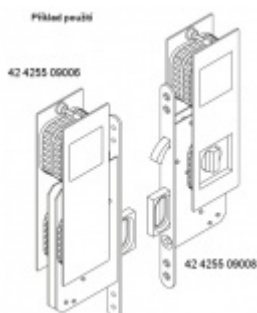

## Sada kování pro posuvné dveře FSB 42 4255 09006

**FSB**

ID produktu: 2215

Sada úchytů a speciálního zámku pro posuvné dveře.

Set je vhodný pro dvoukřídlé dveře jako protikus k sestavě 42 4255 09008

Tloušťka dveří může být v rozmezí 38-44 mm

Čelo zámku a mušle jsou vyrobeny z nerezí

Sada obsahuje: 2 x dlouhá mušle bez otvoru pro klíč + Zámek SSF Serie 72 GK

**Vaše cena bez DPH**

**178,94 €**

Vaše cena s DPH

216,51 €

Zobrazit produkt