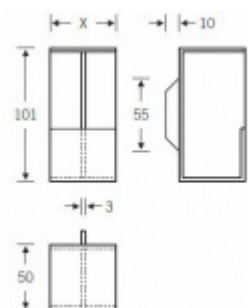

Produktový list

platný k 28. 7. 2024

luxusnikovani.cz
DELIVERED BY EFB

Mušle pro posuvné dveře FSB 42 4299, ostré rohy 40 mm

FSB

ID produktu: 2209

Mušle pro posuvné dveře instalovaná do hrany. Používá se zejména tam, kde lze dveře zasunout zcela do stěny. Tato mušle slouží pro opětovné vytažení dveřního křídla z kapsy.

Dostupné pro různé tloušťky dveří

Materiál: nerez kartáčovaná

Vaše cena bez DPH

83,74 €

Vaše cena s DPH

101,33 €

Zobrazit produkt