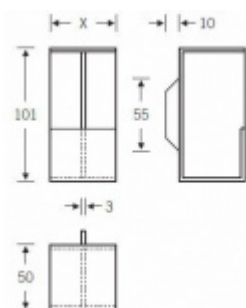

## Mušle pro posuvné dveře FSB 42 4299, ostré rohy 40 mm

**FSB**

ID produktu: 2209

Mušle pro posuvné dveře instalovaná do hrany. Používá se zejména tam, kde lze dveře zasunout zcela do stěny. Tato mušle slouží pro opětovné vytažení dveřního křídla z kapsy.

Dostupné pro různé tloušťky dveří

Materiál: nerez kartáčovaná

**Vaše cena bez DPH**

**1 968 Kč**

Vaše cena s DPH

2 381,29 Kč

Zobrazit produkt