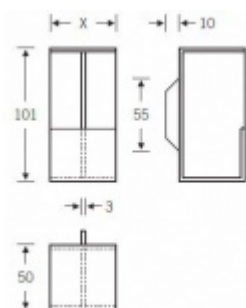

Produktový list

platný k 28. 7. 2024

luxusnikovani.cz
DELIVERED BY EFB

Mušle pro posuvné dveře FSB 42 4299, ostré rohy

FSB

Mušle pro posuvné dveře instalovaná do hrany. Používá se zejména tam, kde lze dveře zasunout zcela do stěny. Tato mušle slouží pro opětovné vytažení dveřního křídla z kapsy.

Dostupné pro různé tloušťky dveří

Materiál: nerez kartáčovaná

40 mm

[Mušle pro posuvné dveře FSB 42 4299, ostré rohy 40 mm](#)

DETAIL

Termín bude prověřen u dodavatele

83,74 € bez DPH
101,33 € s DPH