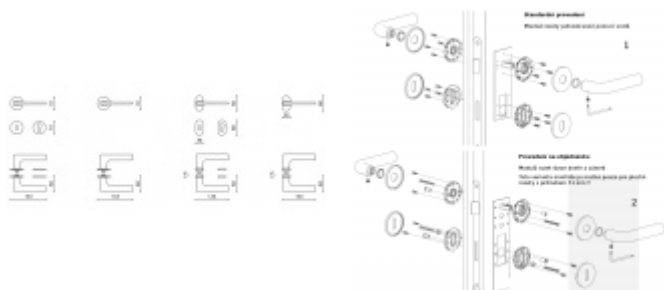

Rozety se standardně montují jednostranně pomocí vrtů na plochu dveří. Standardně montáž neprobíhá skrz dveře a zámek.

Pro projekty s vyšším provozem a větším zatížením dveří lze však objednat rozety připravené pro montáž skrz dveře a zámek.

Na objednávku je možné dodat kování s úzkou rozetou pro hliníkové nebo rámové dveře.

Detaily naleznete níže v části "Přílohy".

Pro objednání kování s úzkou rozetou nebo montáž skrz dveře prosím kontaktujte naše [obchodní oddělení](#).