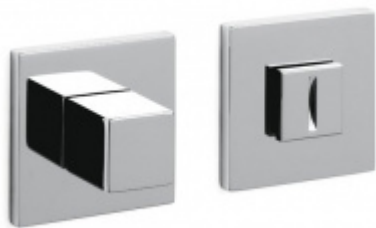

PŘÍSLUŠENSTVÍ

**Olivari CUBO WC
uzamykání nízká rozeta**

OLIVARI

OD OD 61,92 €

Termín bude prověřen u
dodavatele