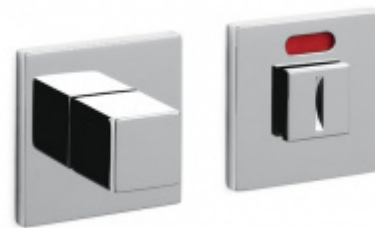

## OLIVARI Living nízká rozeta Chrom matný, Obyčejný klíč

OLIVARI 

ID produktu: 22065

**Design: Dominique Perrault**

Pár klik na dveře včetně rozet pod kliku a pro klíč.

Materiál: masivní mosaz s povrchovými úpravami

# PŘÍSLUŠENSTVÍ

**Olivari CUBO WC  
uzamykání nízká rozeta**

OLIVARI

---

**OD OD 61,92 €**

Termín bude prověřen u  
dodavatele

**Olivari CUBO S WC  
uzamykání**

OLIVARI

---

**OD OD 28,16 €**

Termín bude prověřen u  
dodavatele

**Olivari CUBO WC  
uzamykání s  
ukazatelem nízká  
rozeta**

OLIVARI

---

**OD OD 61,92 €**

Termín bude prověřen u  
dodavatele