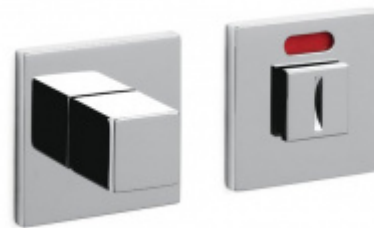

OLIVARI Living nízká rozeta Chrom matný, Obyčejný klíč

OLIVARI 

ID produktu: 22065

Design: Dominique Perrault

Pár klik na dveře včetně rozet pod kliku a pro klíč.

Materiál: masivní mosaz s povrchovými úpravami

PŘÍSLUŠENSTVÍ

**Olivari CUBO WC
uzamykání nízká rozeta**

OLIVARI

OD OD 1 517 Kč

Termín bude prověřen u
dodavatele

**Olivari CUBO S WC
uzamykání**

OLIVARI

OD OD 690 Kč

Termín bude prověřen u
dodavatele

**Olivari CUBO WC
uzamykání s
ukazatelem nízká
rozeta**

OLIVARI

OD OD 1 517 Kč

Termín bude prověřen u
dodavatele

PODOBNÉ PRODUKTY

**Okenní klika Olivari
Living nízká rozeta**