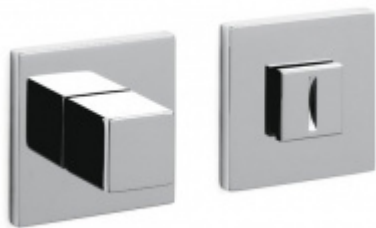

OLIVARI Living nízká rozeta Chrom matný, Obyčejný klíč

OLIVARI 

ID produktu: 22065

Design: Dominique Perrault

Pár klik na dveře včetně rozet pod kliku a pro klíč.

Materiál: masivní mosaz s povrchovými úpravami

PŘÍSLUŠENSTVÍ

**Olivari CUBO WC
uzamykání nízká rozeta**

OLIVARI

OD OD 1 517 Kč

Termín bude prověřen u
dodavatele

**Olivari CUBO S WC
uzamykání**

OLIVARI

OD OD 690 Kč