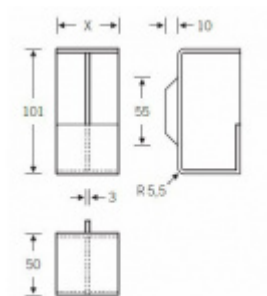

Mušle pro posuvné dveře FSB 42 4299, oblé rohy 50 mm

FSB

ID produktu: 2203

Mušle pro posuvné dveře instalovaná do hrany. Používá se zejména tam, kde lze dveře zasunout zcela do stěny. Tato mušle slouží pro opětovné vytažení dveřního křídla z kapsy.

Dostupné pro různé tloušťky dveří.

Materiál: nerez kartáčovaná

Vaše cena bez DPH

83,74 €

Vaše cena s DPH

101,33 €

Zobrazit produkt