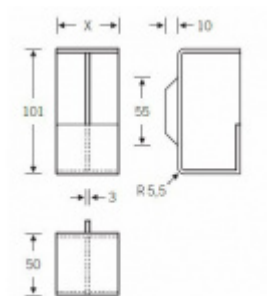

Mušle pro posuvné dveře FSB 42 4299, oblé rohy 50 mm

FSB

ID produktu: 2203

Mušle pro posuvné dveře instalovaná do hrany. Používá se zejména tam, kde lze dveře zasunout zcela do stěny. Tato mušle slouží pro opětovné vytažení dveřního křídla z kapsy.

Dostupné pro různé tloušťky dveří.

Materiál: nerez kartáčovaná

Vaše cena bez DPH

1 968 Kč

Vaše cena s DPH

2 381,29 Kč

Zobrazit produkt