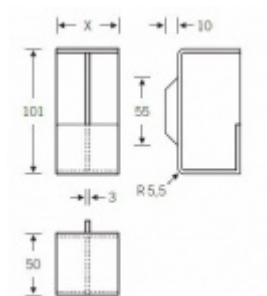

Mušle pro posuvné dveře FSB 42 4299, oblé rohy 43 mm

FSB

ID produktu: 2202

Mušle pro posuvné dveře instalovaná do hrany. Používá se zejména tam, kde lze dveře zasunout zcela do stěny. Tato mušle slouží pro opětovné vytažení dveřního křídla z kapsy.

Dostupné pro různé tloušťky dveří.

Materiál: nerez kartáčovaná

Vaše cena bez DPH

83,74 €

Vaše cena s DPH

101,33 €

Zobrazit produkt