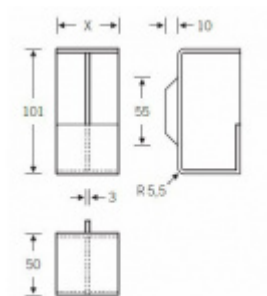

## Mušle pro posuvné dveře FSB 42 4299, oblé rohy 43 mm

**FSB**

ID produktu: 2202

Mušle pro posuvné dveře instalovaná do hrany. Používá se zejména tam, kde lze dveře zasunout zcela do stěny. Tato mušle slouží pro opětovné vytažení dveřního křídla z kapsy.

Dostupné pro různé tloušťky dveří.

Materiál: nerez kartáčovaná

**Vaše cena bez DPH**

**1 968 Kč**

Vaše cena s DPH

2 381,29 Kč

Zobrazit produkt