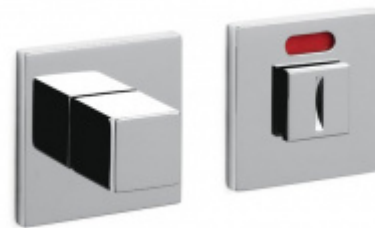

OLIVARI Ice cube nízká rozeta Obyčejný klíč

OLIVARI 

ID produktu: 22011

Design: Dominique Perrault

Pár klik na dveře včetně rozet pod kliku a pro klíč.

Materiál: masivní mosaz s povrchovými úpravami

Povrchová úprava: chrom matný / transparent krystal

Rozety se standardně montují jednostranně pomocí vrtů na plochu dveří. Standardně montáž neprobíhá skrz dveře a zámek.

Pro projekty s vyšším provozem a větším zatížením dveří lze však objednat rozety připravené pro montáž skrz dveře a zámek.

OD OD 1 517 Kč

Termín bude prověřen u
dodavatele

**Olivari CUBO S WC
uzamykání**

OLIVARI

OD OD 690 Kč

Termín bude prověřen u
dodavatele

**Olivari CUBO WC
uzamykání s
ukazatelem nízká
rozeta**

OLIVARI