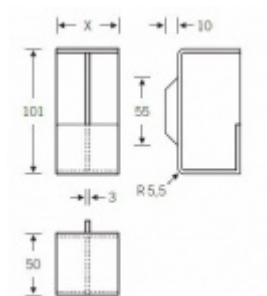

Mušle pro posuvné dveře FSB 42 4299, oblé rohy 38 mm

FSB

ID produktu: 2200

Mušle pro posuvné dveře instalovaná do hrany. Používá se zejména tam, kde lze dveře zasunout zcela do stěny. Tato mušle slouží pro opětovné vytažení dveřního křídla z kapsy.

Dostupné pro různé tloušťky dveří.

Materiál: nerez kartáčovaná

Vaše cena bez DPH

83,74 €

Vaše cena s DPH

101,33 €

Zobrazit produkt